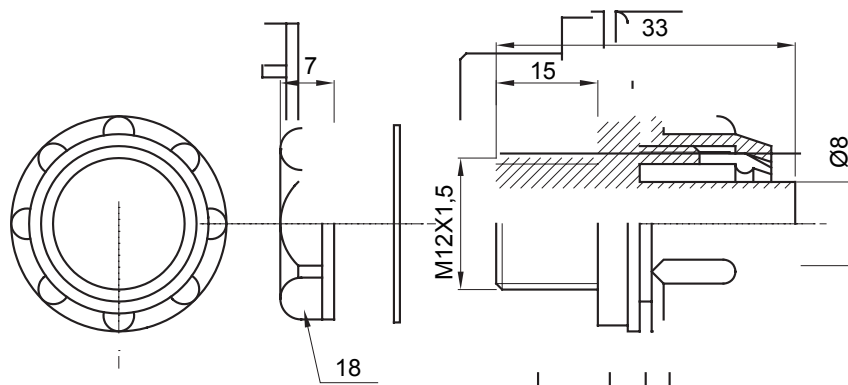

Raccord tournant droit pour gaine avec degré de protection IP54.

Couleur	Gris RAL 7035	Indice de protection	IP54
Pas métrique	M12x1,5	Gaine Ø (mm)	8
Type	Fixe	Electrocod	210

DIMENSIONS

SYMBOLE TECHNIQUE

IP