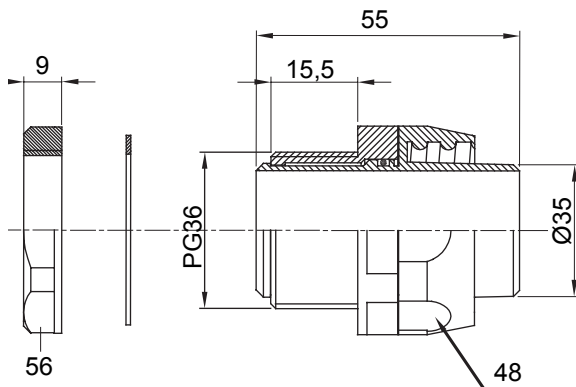

Raccord tournant droit pour gaine avec degré de protection IP54.

Couleur	Noir RAL 9005	Indice de protection	IP54
Pas PG	36	Gaine Ø (mm)	35
Type	Tournant	Electrocod	210

DIMENSIONS

SYMBOLE TECHNIQUE

IP

IP54

NORMES ET HOMOLOGATIONS