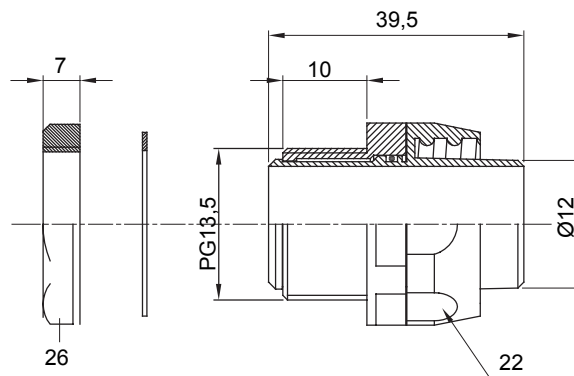

Raccord tournant droit pour gaine avec degré de protection IP54.

Couleur	Noir RAL 9005	Indice de protection	IP54
Pas PG	13.5	Gaine Ø (mm)	12
Type	Tournant	Electrocod	210

DIMENSIONS

SYMBOLE TECHNIQUE

IP

IP54