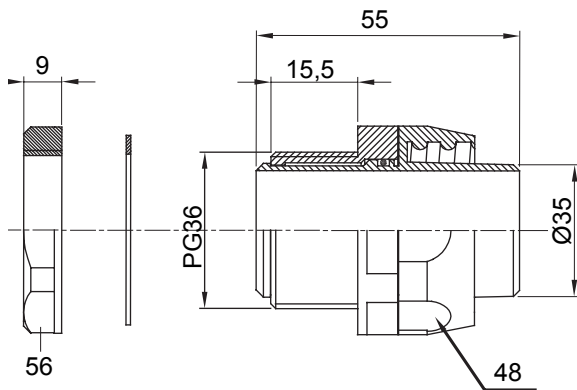

Raccord tournant droit pour gaine avec degré de protection IP54.

Couleur	Gris RAL 7035	Indice de protection	IP54
Pas PG	36	Gaine Ø (mm)	35
Type	Tournant	Electrocod	210

DIMENSIONS

SYMBOLE TECHNIQUE

IP

IP54

NORMES ET HOMOLOGATIONS