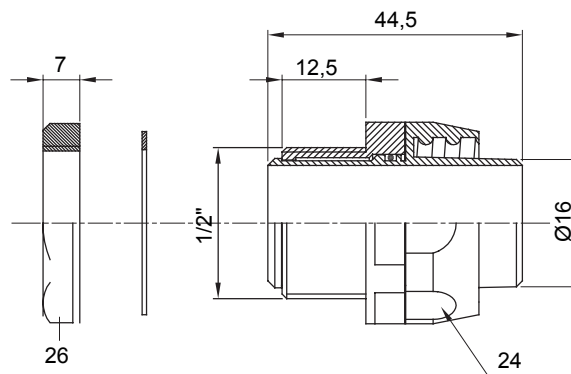

Raccord tournant droit pour gaine avec degré de protection IP54.

| | | | |
|---------|---------------|----------------------|------|
| Couleur | Noir RAL 9005 | Indice de protection | IP54 |
| Pas GAZ | 1/2" | Gaine Ø (mm) | 16 |
| Type | Tournant | Electrocod | 210 |

DIMENSIONS

SYMBOLE TECHNIQUE

IP

IP54

NORMES ET HOMOLOGATIONS