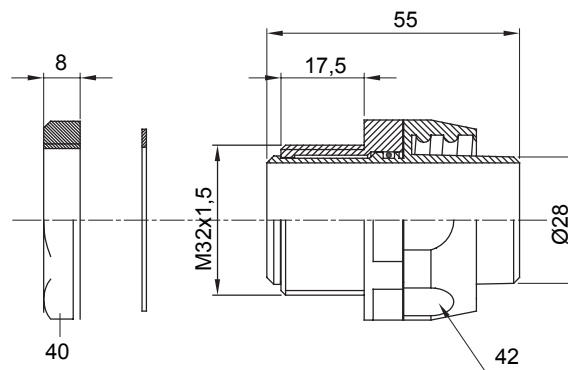

Raccord tournant droit pour gaine avec degré de protection IP54.

Couleur	Noir RAL 9005	Indice de protection	IP54
Pas métrique	M 32x1,5	Gaine Ø (mm)	28
Type	Tournant	Electrocod	210

### DIMENSIONS

### SYMBOLE TECHNIQUE

**IP**

IP54