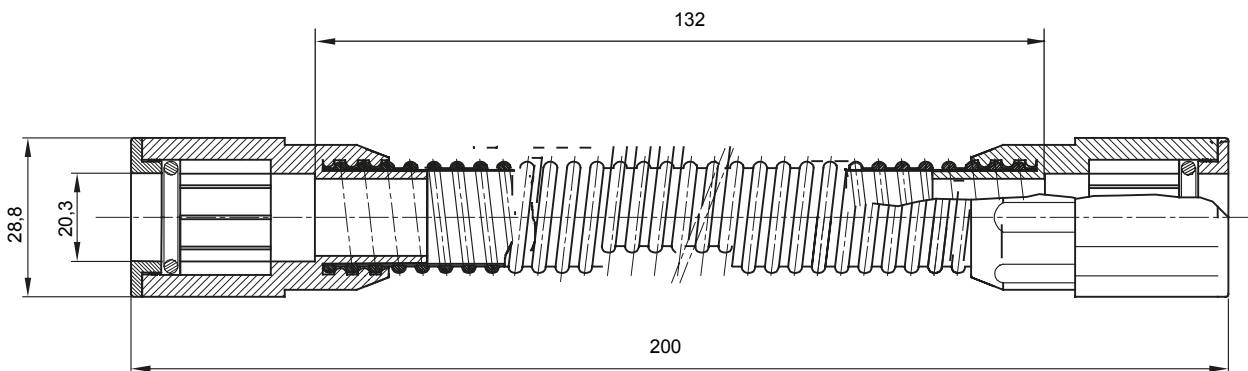

Accessoires de cheminement pour conduit rigide avec degré de protection IP40 et IP67.

Couleur	Gris RAL 7035	Indice de protection	IP65
Longueur utile (mm)	132	Conduits Ø (mm)	20
Electrocod	21221		

DIMENSIONS

SYMBOLE TECHNIQUE

IP

IP65

NORMES ET HOMOLOGATIONS