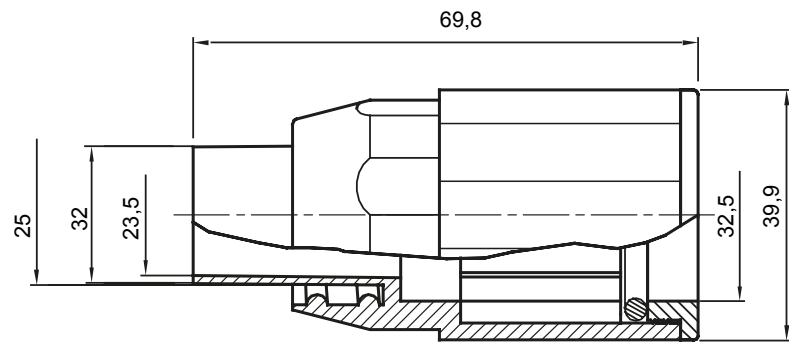

Accessoires de cheminement pour conduit rigide avec degré de protection IP40 et IP67.

Couleur	Gris RAL 7035	Indice de protection	IP65
Conduits Ø (mm)	32	Gaine Ø (mm)	25
Caractéristique matière	Sans halogène selon norme EN 60754-2	Electrocod	21221

DIMENSIONS

SYMBOLE TECHNIQUE

IP

HF
HALOGEN FREE

IP65

NORMES ET HOMOLOGATIONS