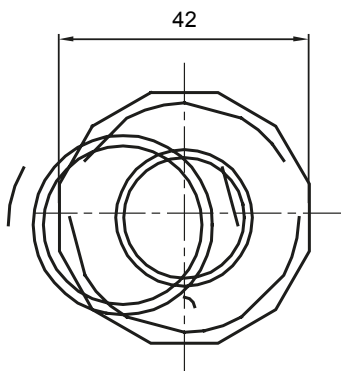

Accessoires de cheminement pour conduit rigide avec degré de protection IP40 et IP67.

Couleur	Gris RAL 7035	Indice de protection	IP65
Conduits Ø (mm)	32	Gaine Ø (mm)	25
Caractéristique matière	Sans halogène selon norme EN 60754-2	Electrocod	21221

DIMENSIONS

SYMBOLE TECHNIQUE

IP

HF
HALOGEN FREE

IP65

NORMES ET HOMOLOGATIONS