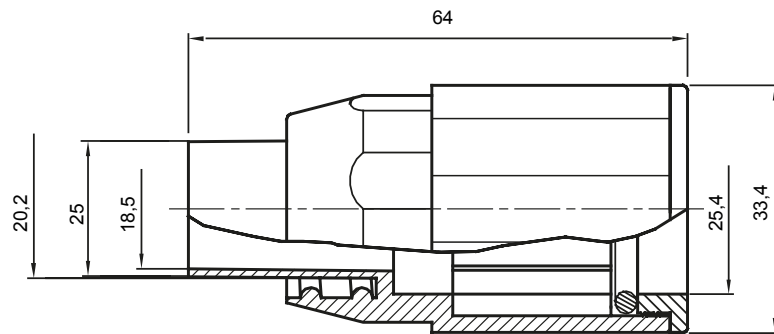

Accessoires de cheminement pour conduit rigide avec degré de protection IP40 et IP67.

Couleur	Gris RAL 7035	Indice de protection	IP65
Conduits Ø (mm)	25	Gaine Ø (mm)	20
Caractéristique matière	Sans halogène selon norme EN 60754-2	Electrocod	21221

### DIMENSIONS