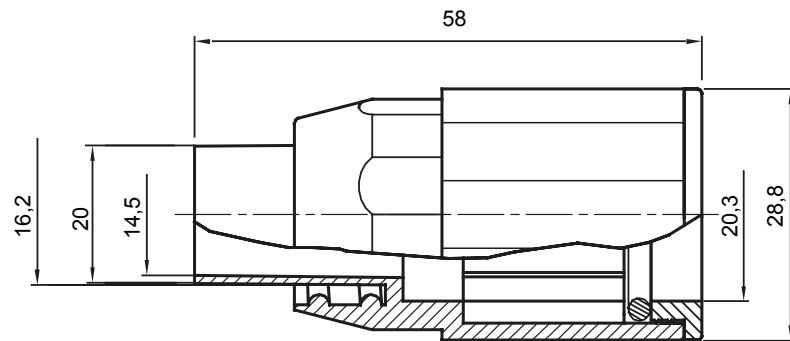

Accessoires de cheminement pour conduit rigide avec degré de protection IP40 et IP67.

Couleur	Gris RAL 7035	Indice de protection	IP65
Conduits Ø (mm)	20	Gaine Ø (mm)	16
Caractéristique matière	Sans halogène selon norme EN 60754-2	Electrocod	21221

DIMENSIONS

SYMBOLE TECHNIQUE

IP

HF
HALOGEN FREE

IP65

NORMES ET HOMOLOGATIONS