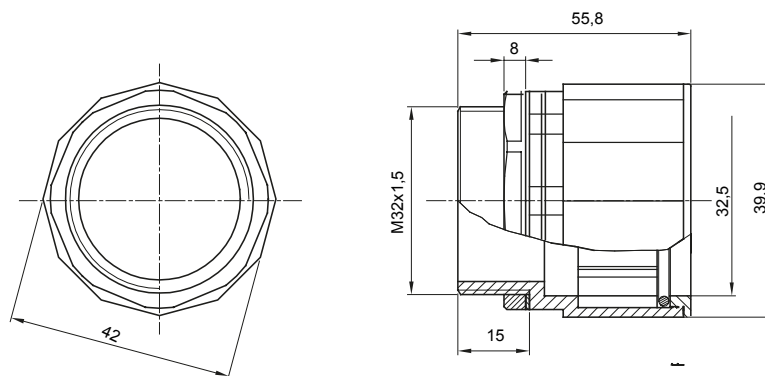

Accessoires de cheminement pour conduit rigide avec degré de protection IP40 et IP67.

Couleur	Gris RAL 7035	Indice de protection	IP67
Pas métrique	M 32x1,5	Pour Ø trous (mm)	32
Conduits Ø (mm)	32	Caractéristique matière	Sans halogène selon norme EN 60754-2
Electrocod	21221		

DIMENSIONS

SYMBOLE TECHNIQUE

IP

HF
HALOGEN FREE

IP67

NORMES ET HOMOLOGATIONS