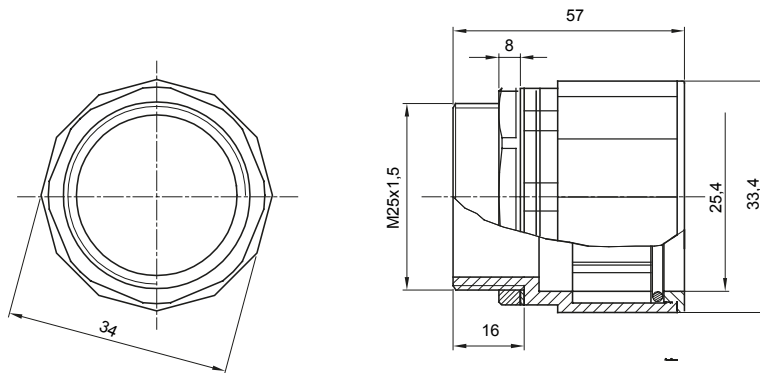

Accessoires de cheminement pour conduit rigide avec degré de protection IP40 et IP67.

Couleur	Gris RAL 7035	Indice de protection	IP67
Pas métrique	M 25x1,5	Pour Ø trous (mm)	25
Conduits Ø (mm)	25	Caractéristique matière	Sans halogène selon norme EN 60754-2
Electrocod	21221		

### DIMENSIONS