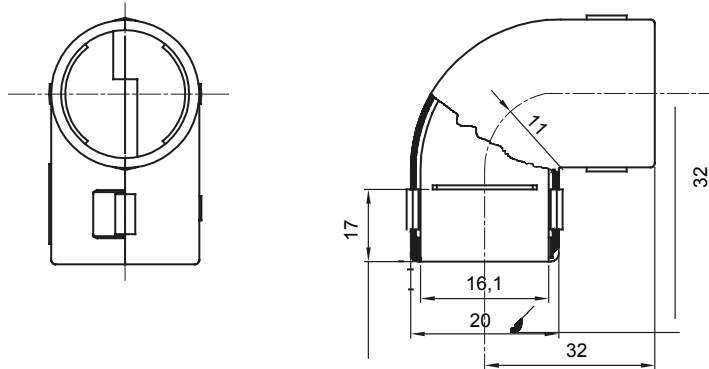

Accessoires de cheminement pour conduit rigide avec degré de protection IP40 et IP67.

Couleur	Gris RAL 7035	Indice de protection	IP40
Conduits Ø (mm)	16	Electrocod	21221

DIMENSIONS

SYMBOLE TECHNIQUE

IP

IP40