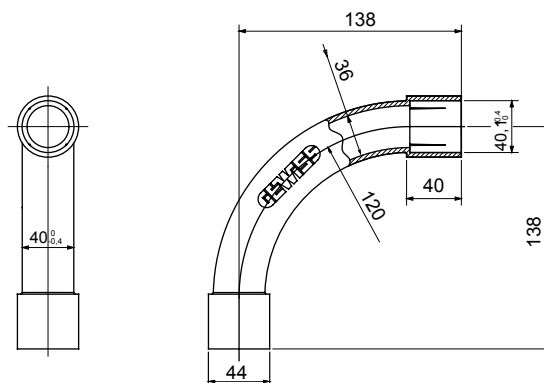

Accessoires de cheminement pour conduit rigide avec degré de protection IP40 et IP67.

Couleur	Gris RAL 7035	Indice de protection	IP40
Conduits Ø (mm)	40	Caractéristique matière	Sans halogène selon norme EN 60754-2
Electrocod	21221		

DIMENSIONS

SYMBOLE TECHNIQUE

IP

HF
HALOGEN FREE

IP40

NORMES ET HOMOLOGATIONS