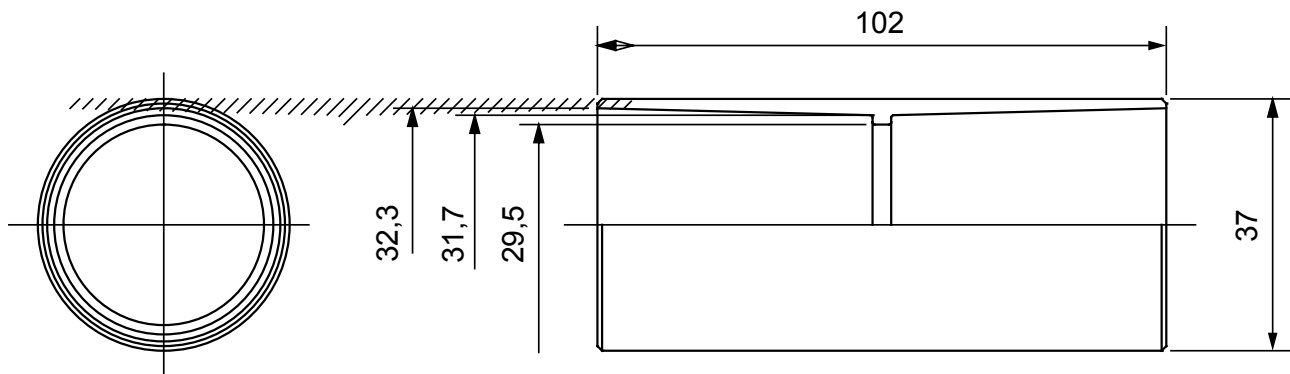

Accessoires de cheminement pour conduit rigide avec degré de protection IP40 et IP67.

Couleur	Gris RAL 7035	Indice de protection	IP40
Conduits Ø (mm)	32	Caractéristique matière	Sans halogène selon norme EN 60754-2
Electrocod	21221		

DIMENSIONS

SYMBOLE TECHNIQUE

IP

HF
HALOGEN FREE

IP40

NORMES ET HOMOLOGATIONS