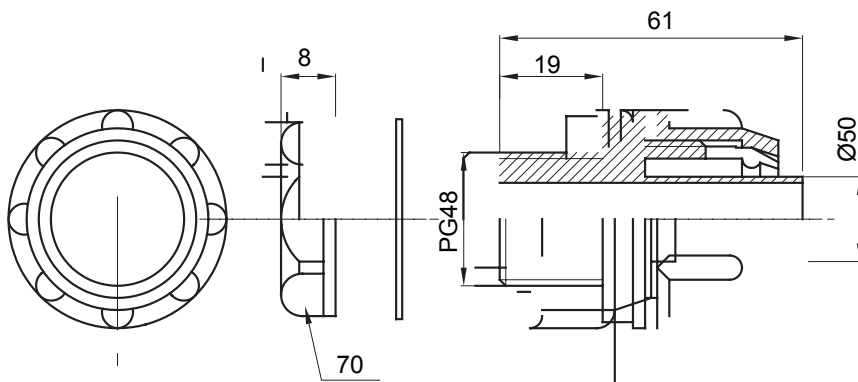

Raccord tournant droit pour gaine avec degré de protection IP54.

Couleur	Gris RAL 7035	Indice de protection	IP54
Pas PG	48	Gaine Ø (mm)	50
Type	Fixe	Electrocod	210

DIMENSIONS

SYMBOLE TECHNIQUE

IP

IP54

NORMES ET HOMOLOGATIONS