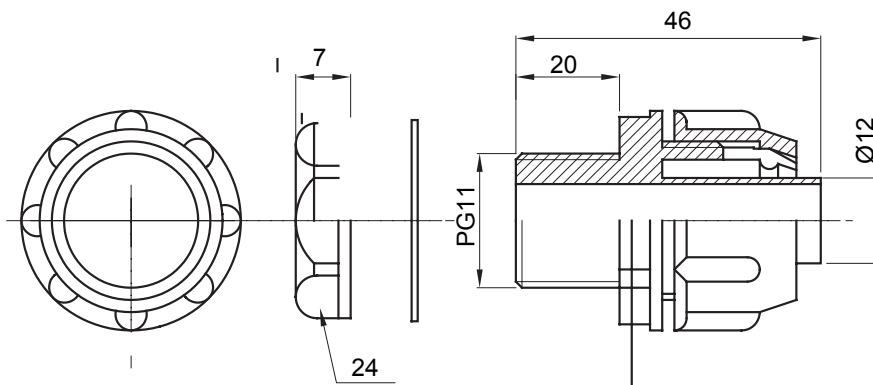

Raccord tournant droit pour gaine avec degré de protection IP54.

Couleur	Gris RAL 7035	Indice de protection	IP54
Pas PG	11	Gaine Ø (mm)	12
Type	Fixe	Electrocod	210

### DIMENSIONS