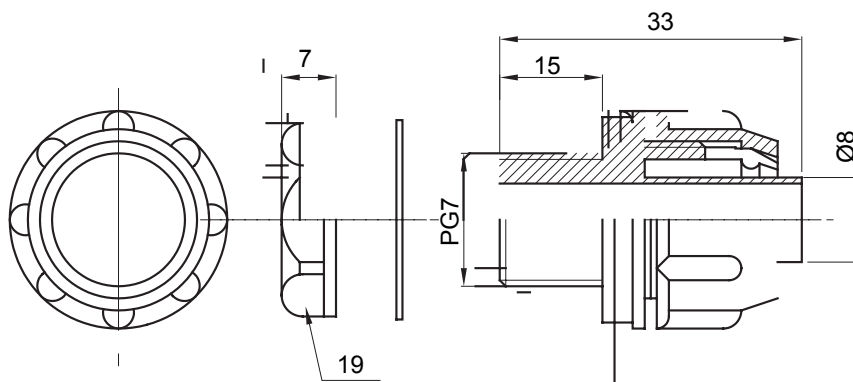

Raccord tournant droit pour gaine avec degré de protection IP54.

Couleur	Gris RAL 7035	Indice de protection	IP54
Pas PG	7	Gaine Ø (mm)	8
Type	Fixe	Electrocod	210

DIMENSIONS

SYMBOLE TECHNIQUE

IP

IP54

NORMES ET HOMOLOGATIONS