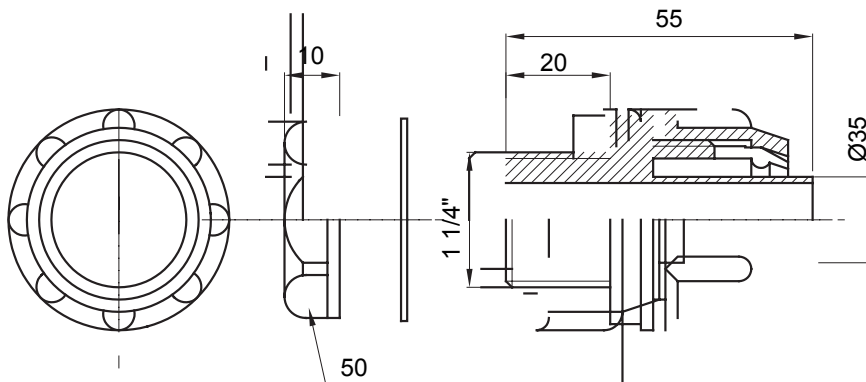

Raccord tournant droit pour gaine avec degré de protection IP54.

Couleur	Gris RAL 7035	Indice de protection	IP54
Pas GAZ	1 1/4"	Gaine Ø (mm)	35
Type	Fixe	Electrocod	210

DIMENSIONS

SYMBOLE TECHNIQUE

IP

IP54