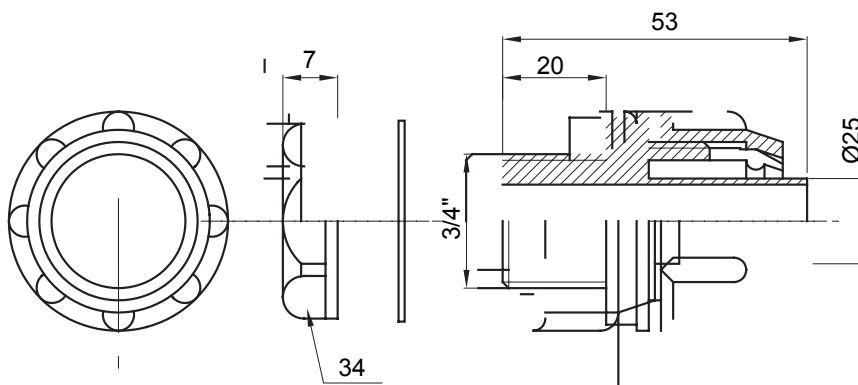

Raccord tournant droit pour gaine avec degré de protection IP54.

Couleur	Gris RAL 7035	Indice de protection	IP54
Pas GAZ	3/4"	Gaine Ø (mm)	25
Type	Fixe	Electrocod	210

DIMENSIONS

SYMBOLE TECHNIQUE

IP

IP54

NORMES ET HOMOLOGATIONS