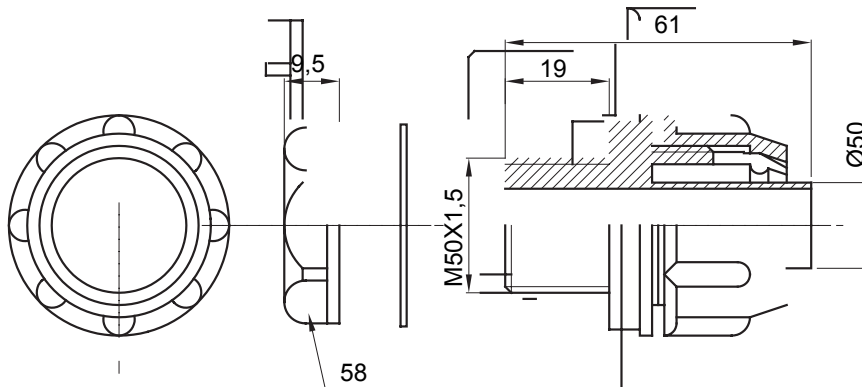

Raccord tournant droit pour gaine avec degré de protection IP54.

Couleur	Gris RAL 7035	Indice de protection	IP54
Pas métrique	M50x1,5	Gaine Ø (mm)	50
Type	Fixe	Electrocod	210

DIMENSIONS

SYMBOLE TECHNIQUE