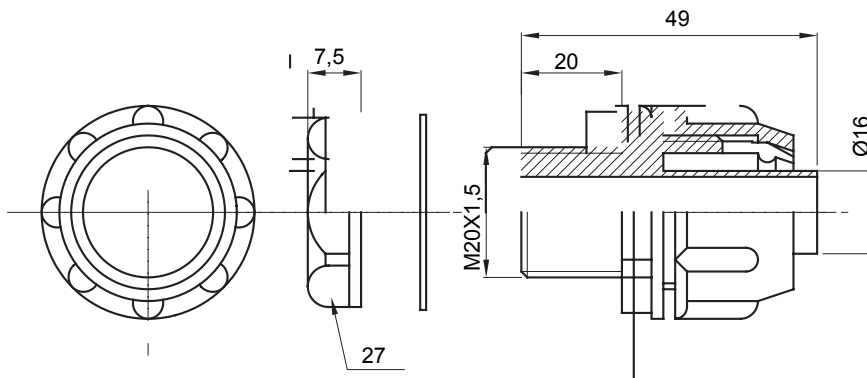

Raccord tournant droit pour gaine avec degré de protection IP54.

Couleur	Gris RAL 7035	Indice de protection	IP54
Pas métrique	M20x1,5	Gaine Ø (mm)	16
Type	Fixe	Electrocod	210

DIMENSIONS

SYMBOLE TECHNIQUE