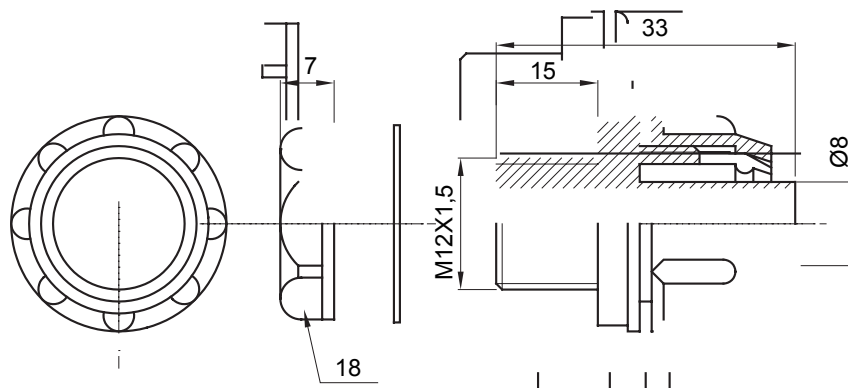

Raccord tournant droit pour gaine avec degré de protection IP54.

Couleur	Gris RAL 7035	Indice de protection	IP54
Pas métrique	M12x1,5	Gaine Ø (mm)	8
Type	Fixe	Electrocod	210

### DIMENSIONS

### SYMBOLE TECHNIQUE

**IP**

IP54