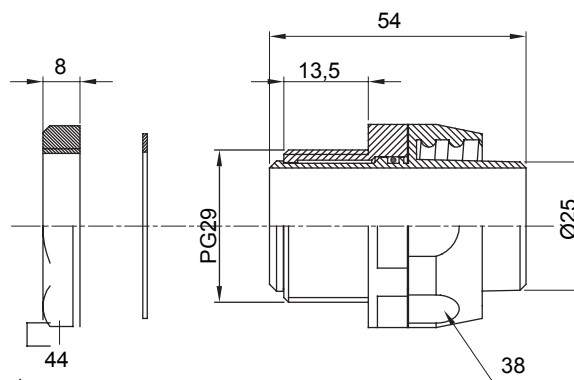

Raccord tournant droit pour gaine avec degré de protection IP54.

Couleur	Noir RAL 9005	Indice de protection	IP54
Pas PG	29	Gaine Ø (mm)	25
Type	Tournant	Electrocod	210

DIMENSIONS

SYMBOLE TECHNIQUE

IP

IP54

NORMES ET HOMOLOGATIONS