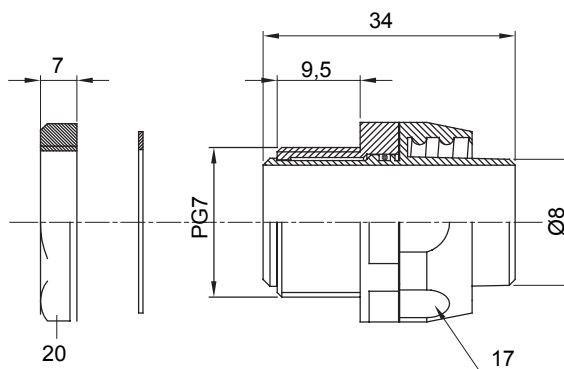

Raccord tournant droit pour gaine avec degré de protection IP54.

Couleur	Noir RAL 9005	Indice de protection	IP54
Pas PG	7	Gaine Ø (mm)	8
Type	Tournant	Electrocod	210

DIMENSIONS

SYMBOLE TECHNIQUE

IP

IP54

NORMES ET HOMOLOGATIONS