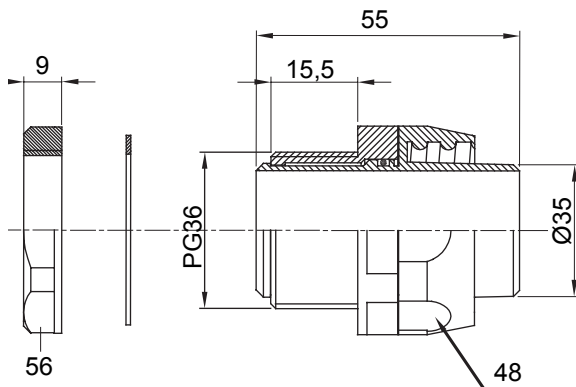

Raccord tournant droit pour gaine avec degré de protection IP54.

Couleur	Gris RAL 7035	Indice de protection	IP54
Pas PG	36	Gaine Ø (mm)	35
Type	Tournant	Electrocod	210

DIMENSIONS

SYMBOLE TECHNIQUE

IP

IP54

NORMES ET HOMOLOGATIONS