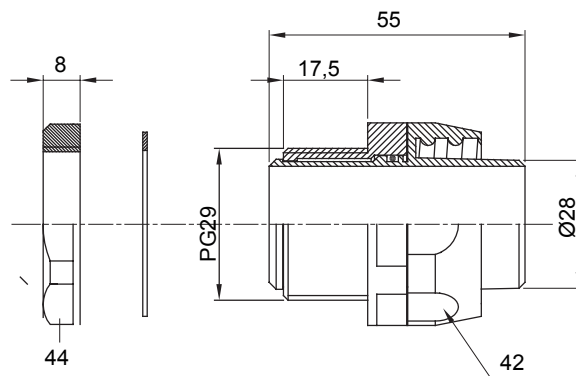

Raccord tournant droit pour gaine avec degré de protection IP54.

Couleur	Gris RAL 7035	Indice de protection	IP54
Pas PG	29	Gaine Ø (mm)	28
Type	Tournant	Electrocod	210

DIMENSIONS

SYMBOLE TECHNIQUE

IP

IP54

NORMES ET HOMOLOGATIONS