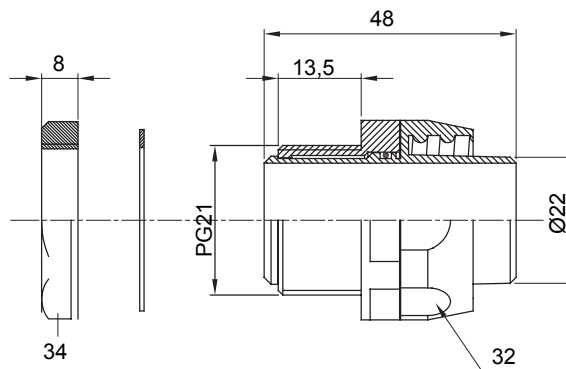

Raccord tournant droit pour gaine avec degré de protection IP54.

|         |               |                      |      |
|---------|---------------|----------------------|------|
| Couleur | Gris RAL 7035 | Indice de protection | IP54 |
| Pas PG  | 21            | Gaine Ø (mm)         | 22   |
| Type    | Tournant      | Electrocod           | 210  |

### DIMENSIONS

### SYMBOLE TECHNIQUE

**IP**

IP54