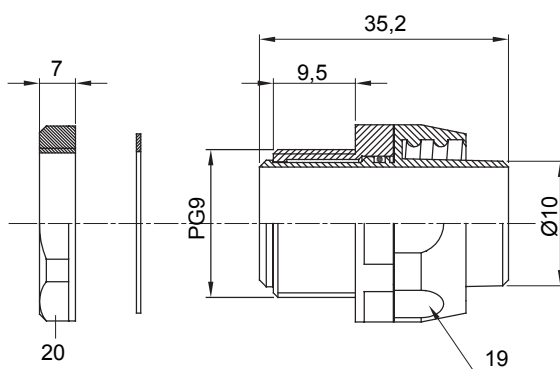

Raccord tournant droit pour gaine avec degré de protection IP54.

Couleur	Gris RAL 7035	Indice de protection	IP54
Pas PG	9	Gaine Ø (mm)	10
Type	Tournant	Electrocod	210

### DIMENSIONS