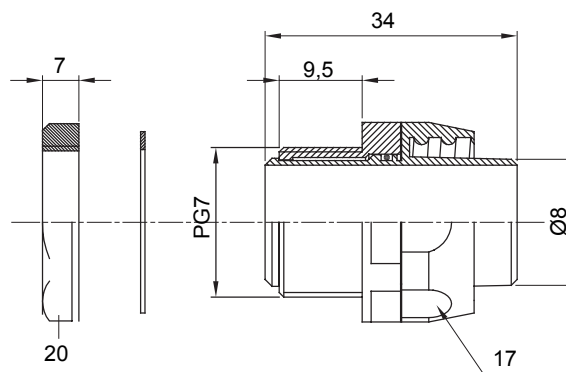

Raccord tournant droit pour gaine avec degré de protection IP54.

Couleur	Gris RAL 7035	Indice de protection	IP54
Pas PG	7	Gaine Ø (mm)	8
Type	Tournant	Electrocod	210

DIMENSIONS

SYMBOLE TECHNIQUE

IP

IP54

NORMES ET HOMOLOGATIONS