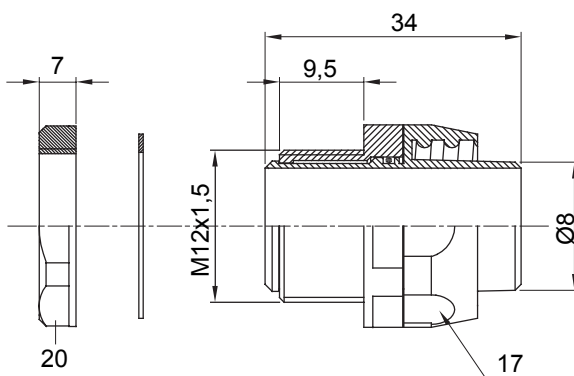

Raccord tournant droit pour gaine avec degré de protection IP54.

Couleur	Noir RAL 9005	Indice de protection	IP54
Pas métrique	M 12x1,5	Gaine Ø (mm)	8
Type	Tournant	Electrocod	210

DIMENSIONS

SYMBOLE TECHNIQUE