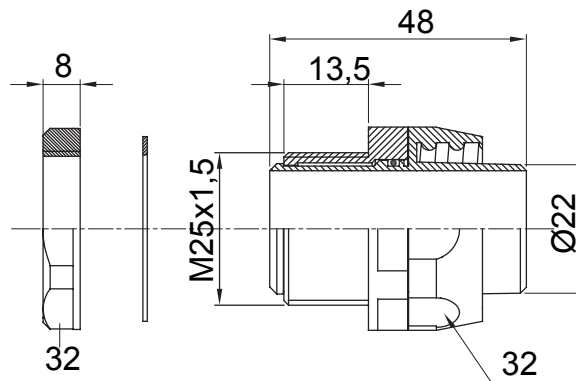

Raccord tournant droit pour gaine avec degré de protection IP54.

Couleur	Gris RAL 7035	Indice de protection	IP54
Pas métrique	M 25x1,5	Gaine Ø (mm)	22
Type	Tournant	Electrocod	210

### DIMENSIONS

### SYMBOLE TECHNIQUE

**IP**

IP54