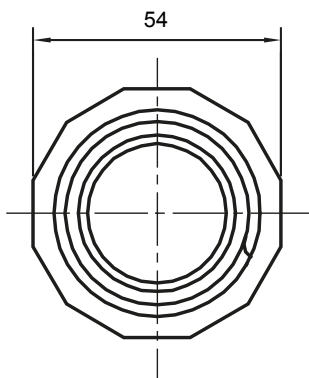

Accessoires de cheminement pour conduit rigide avec degré de protection IP40 et IP67.

| | | | |
|-------------------------|--------------------------------------|----------------------|-------|
| Couleur | Gris RAL 7035 | Indice de protection | IP65 |
| Conduits Ø (mm) | 40 | Gaine Ø (mm) | 40 |
| Caractéristique matière | Sans halogène selon norme EN 60754-2 | Electrocod | 21221 |

DIMENSIONS

SYMBOLE TECHNIQUE

IP

HF
HALOGEN FREE

IP65

NORMES ET HOMOLOGATIONS

CE