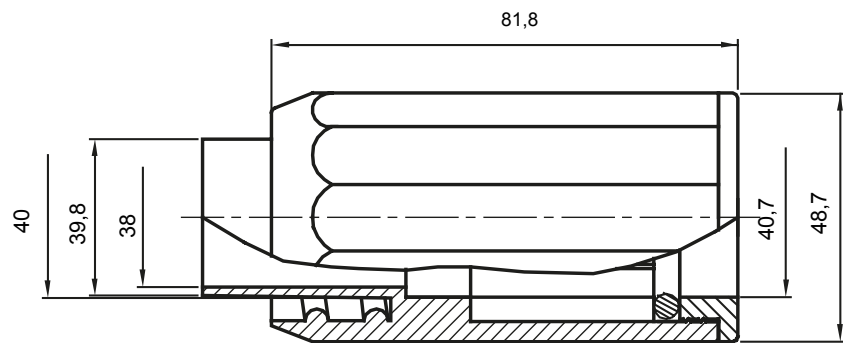

Accessoires de cheminement pour conduit rigide avec degré de protection IP40 et IP67.

| | | | |
|-------------------------|--------------------------------------|----------------------|-------|
| Couleur | Gris RAL 7035 | Indice de protection | IP65 |
| Conduits Ø (mm) | 40 | Gaine Ø (mm) | 40 |
| Caractéristique matière | Sans halogène selon norme EN 60754-2 | Electrocod | 21221 |

DIMENSIONS

SYMBOLE TECHNIQUE

IP

HF
HALOGEN FREE

IP65

NORMES ET HOMOLOGATIONS

CE