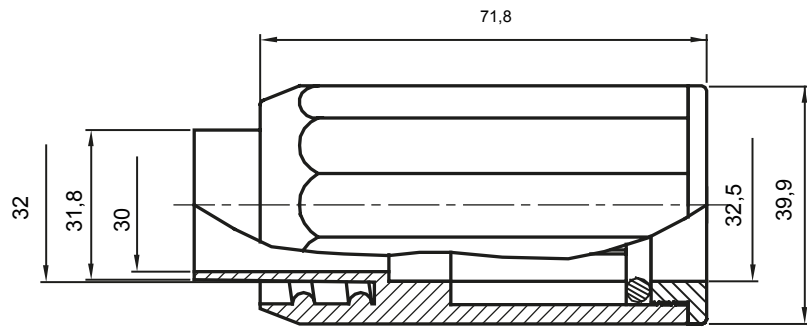

Accessoires de cheminement pour conduit rigide avec degré de protection IP40 et IP67.

Couleur	Gris RAL 7035	Indice de protection	IP65
Conduits Ø (mm)	32	Gaine Ø (mm)	28
Caractéristique matière	Sans halogène selon norme EN 60754-2	Electrocod	21221

### DIMENSIONS