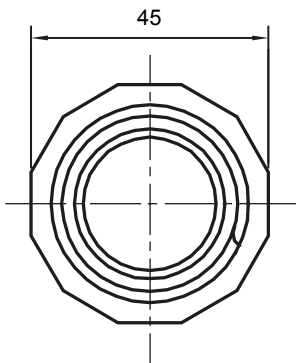

Accessoires de cheminement pour conduit rigide avec degré de protection IP40 et IP67.

Couleur	Gris RAL 7035	Indice de protection	IP65
Conduits Ø (mm)	32	Gaine Ø (mm)	28
Caractéristique matière	Sans halogène selon norme EN 60754-2	Electrocod	21221

### DIMENSIONS