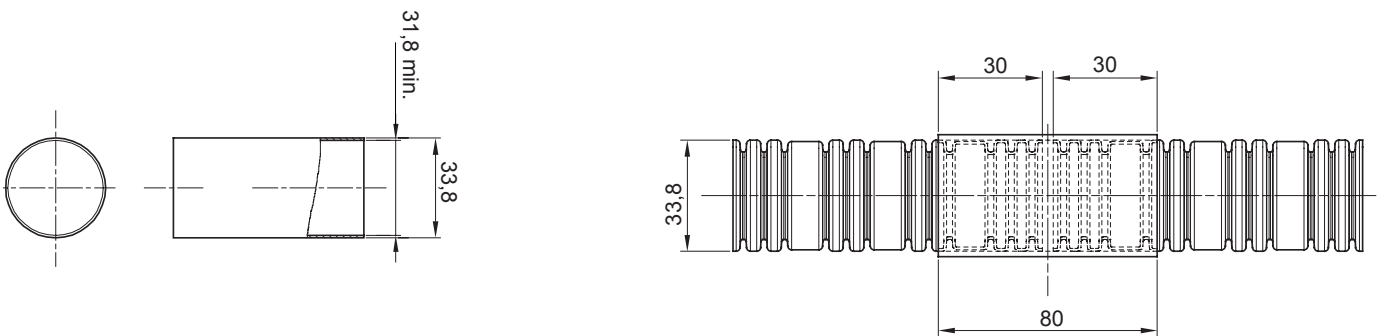

Couleur	Transparent	Matière	PVC
Conduits Ø (mm)	32	Electrocod	210

DIMENSIONS

NORMES ET HOMOLOGATIONS