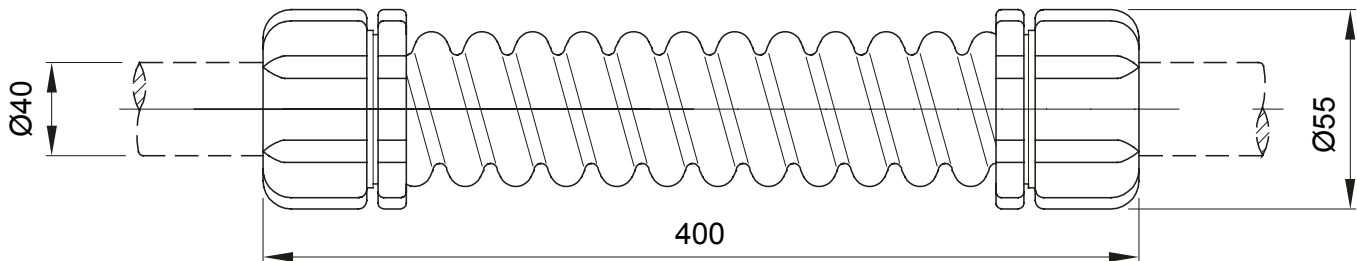

Accessoires de cheminement pour conduit rigide avec degré de protection IP40 et IP67.

Couleur	Gris RAL 7035	Indice de protection	IP44
Longueur (mm)	400	Ø externe (mm)	55
Ø interne (mm)	35.5	Pour tubes Ø externe (mm)	40
Electrocod	21221		

DIMENSIONS

SYMBOLE TECHNIQUE

IP

IP44

NORMES ET HOMOLOGATIONS