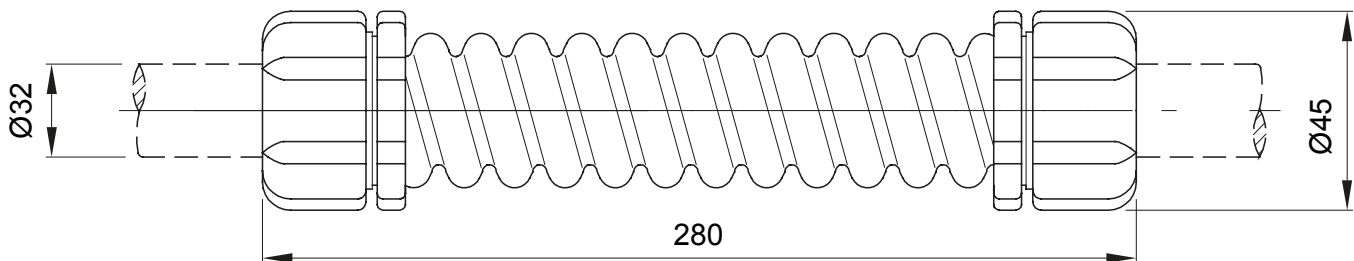

Accessoires de cheminement pour conduit rigide avec degré de protection IP40 et IP67.

Couleur	Gris RAL 7035	Indice de protection	IP44
Longueur (mm)	280	Ø externe (mm)	45
Ø interne (mm)	28	Pour tubes Ø externe (mm)	32
Electrocod	21221		

### DIMENSIONS