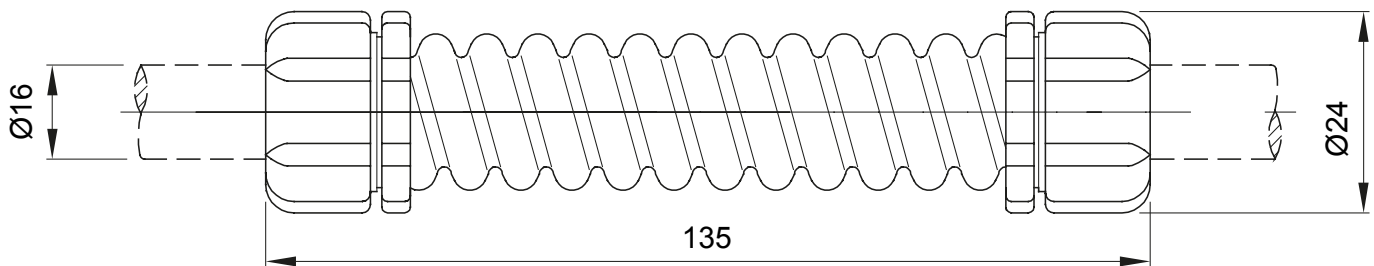

Accessoires de cheminement pour conduit rigide avec degré de protection IP40 et IP67.

Couleur	Gris RAL 7035	Indice de protection	IP44
Longueur (mm)	135	Ø externe (mm)	24
Ø interne (mm)	13	Pour tubes Ø externe (mm)	16
Electrocod	21221		

### DIMENSIONS