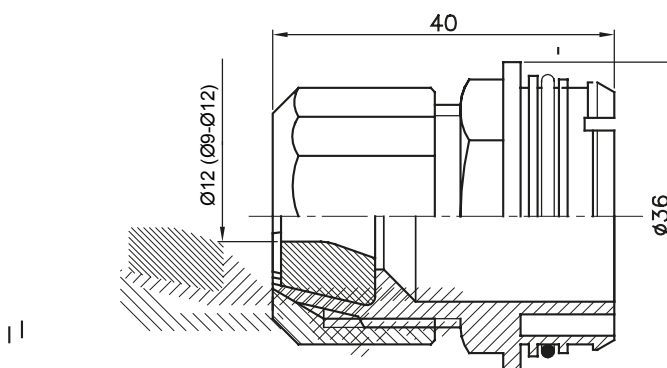

Accessoires de cheminement pour conduit rigide avec degré de protection IP40 et IP67.

Couleur	Gris RAL 7035	Caractéristiques	Sans halogène
Pour câbles Ø (mm)	9-12	Electrocod	21221

### DIMENSIONS