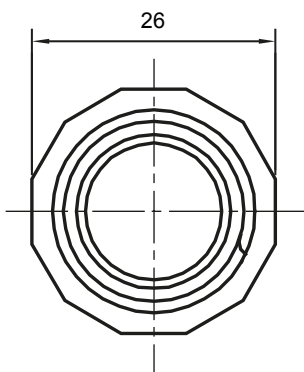

Accessoires de cheminement pour conduit rigide avec degré de protection IP40 et IP67.

Couleur	Gris RAL 7035	Indice de protection	IP65
Conduits Ø (mm)	16	Gaine Ø (mm)	16
Caractéristique matière	Sans halogène selon norme EN 60754-2	Electrocod	21221

DIMENSIONS

SYMBOLE TECHNIQUE

IP

HF
HALOGEN FREE

IP65

NORMES ET HOMOLOGATIONS