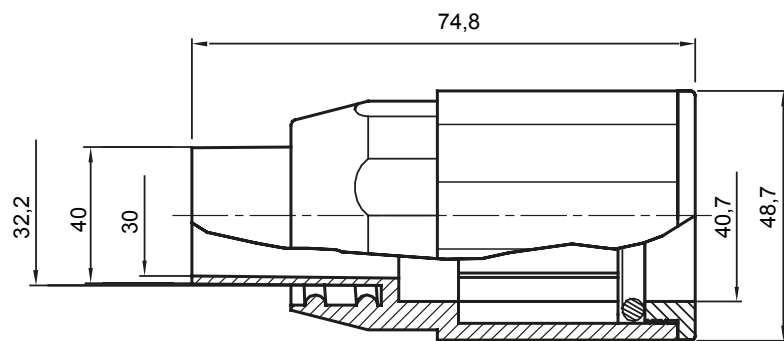

Accessoires de cheminement pour conduit rigide avec degré de protection IP40 et IP67.

| | | | |
|-------------------------|--------------------------------------|----------------------|-------|
| Couleur | Gris RAL 7035 | Indice de protection | IP65 |
| Conduits Ø (mm) | 40 | Gaine Ø (mm) | 32 |
| Caractéristique matière | Sans halogène selon norme EN 60754-2 | Electrocod | 21221 |

DIMENSIONS

SYMBOLE TECHNIQUE

IP

HF
HALOGEN FREE

IP65

NORMES ET HOMOLOGATIONS