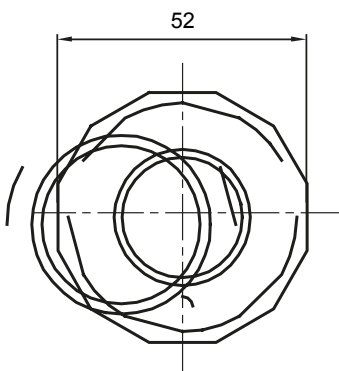

Accessoires de cheminement pour conduit rigide avec degré de protection IP40 et IP67.

| | | | |
|-------------------------|--------------------------------------|----------------------|-------|
| Couleur | Gris RAL 7035 | Indice de protection | IP65 |
| Conduits Ø (mm) | 40 | Gaine Ø (mm) | 32 |
| Caractéristique matière | Sans halogène selon norme EN 60754-2 | Electrocod | 21221 |

DIMENSIONS

SYMBOLE TECHNIQUE

IP

HF
HALOGEN FREE

IP65

NORMES ET HOMOLOGATIONS