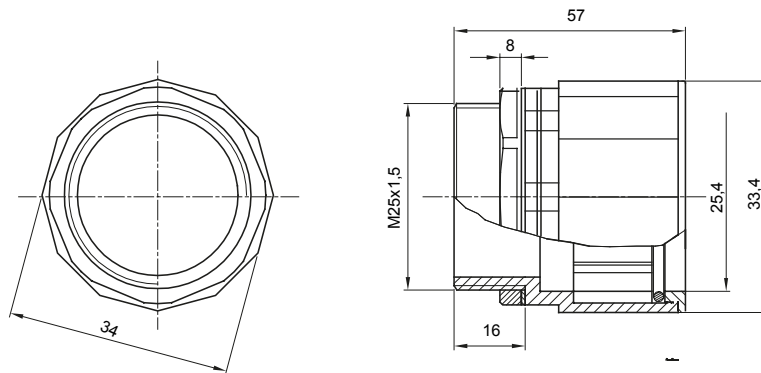

Accessoires de cheminement pour conduit rigide avec degré de protection IP40 et IP67.

Couleur	Gris RAL 7035	Indice de protection	IP67
Pas métrique	M 25x1,5	Pour Ø trous (mm)	25
Conduits Ø (mm)	25	Caractéristique matière	Sans halogène selon norme EN 60754-2
Electrocod	21221		

### DIMENSIONS