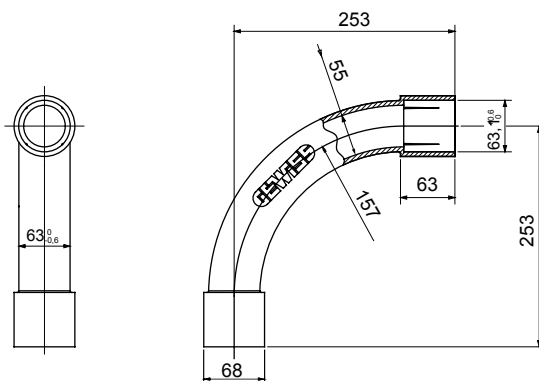

Accessoires de cheminement pour conduit rigide avec degré de protection IP40 et IP67.

Couleur	Gris RAL 7035	Indice de protection	IP40
Conduits Ø (mm)	63	Electrocod	21221

DIMENSIONS

SYMBOLE TECHNIQUE

IP

IP40