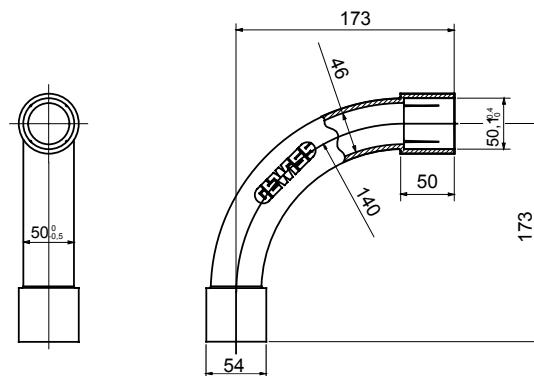

Accessoires de cheminement pour conduit rigide avec degré de protection IP40 et IP67.

Couleur	Gris RAL 7035	Indice de protection	IP40
Conduits Ø (mm)	50	Caractéristique matière	Sans halogène selon norme EN 60754-2
Electrocod	21221		

DIMENSIONS

SYMBOLE TECHNIQUE

IP

HF
HALOGEN FREE

IP40

NORMES ET HOMOLOGATIONS