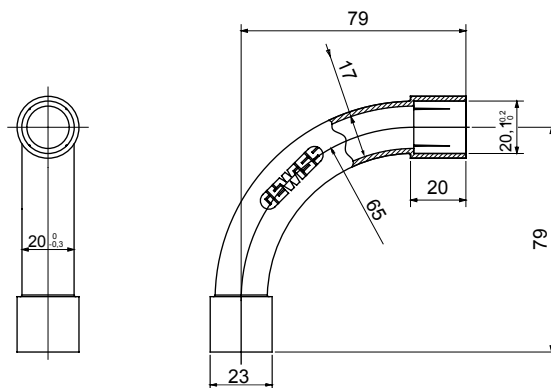

Accessoires de cheminement pour conduit rigide avec degré de protection IP40 et IP67.

Couleur	Gris RAL 7035	Indice de protection	IP40
Conduits Ø (mm)	20	Caractéristique matière	Sans halogène selon norme EN 60754-2
Electrocod	21221		

### DIMENSIONS