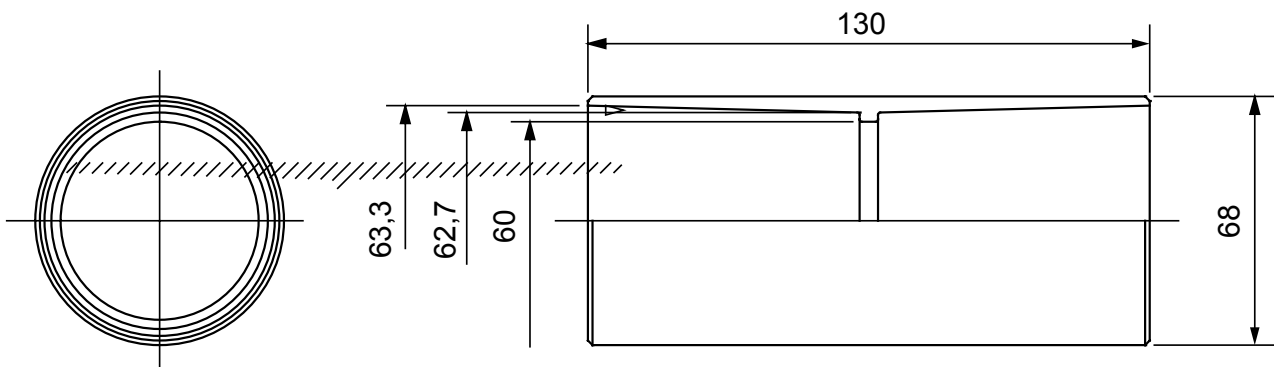

Accessoires de cheminement pour conduit rigide avec degré de protection IP40 et IP67.

Couleur	Gris RAL 7035	Indice de protection	IP40
Conduits Ø (mm)	63	Electrocod	21221

DIMENSIONS

SYMBOLE TECHNIQUE

IP

IP40