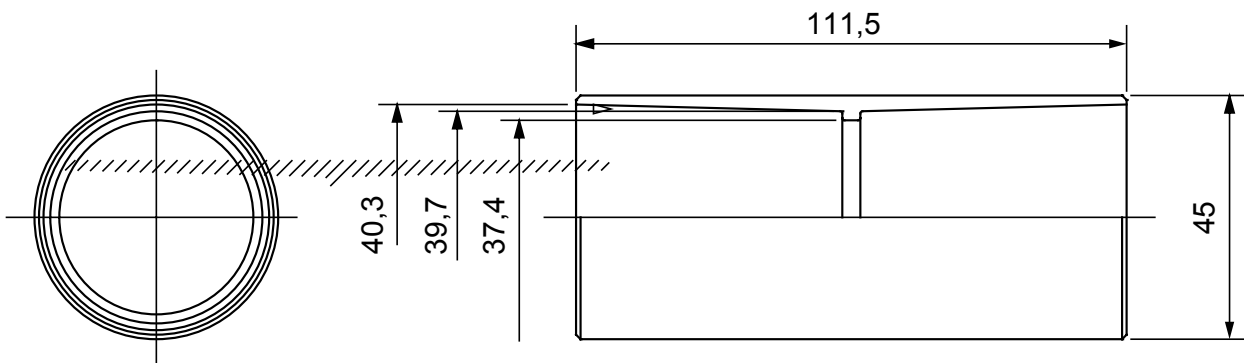

Accessoires de cheminement pour conduit rigide avec degré de protection IP40 et IP67.

Couleur	Gris RAL 7035	Indice de protection	IP40
Conduits Ø (mm)	40	Caractéristique matière	Sans halogène selon norme EN 60754-2
Electrocod	21221		

DIMENSIONS

SYMBOLE TECHNIQUE

IP

HF
HALOGEN FREE

IP40

NORMES ET HOMOLOGATIONS