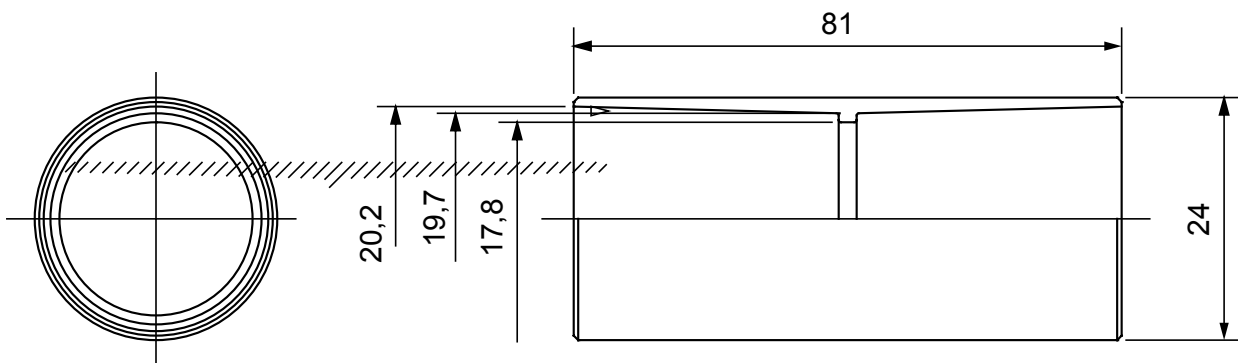

Accessoires de cheminement pour conduit rigide avec degré de protection IP40 et IP67.

|                 |               |                         |                                      |
|-----------------|---------------|-------------------------|--------------------------------------|
| Couleur         | Gris RAL 7035 | Indice de protection    | IP40                                 |
| Conduits Ø (mm) | 20            | Caractéristique matière | Sans halogène selon norme EN 60754-2 |
| Electrocod      | 21221         |                         |                                      |

### DIMENSIONS