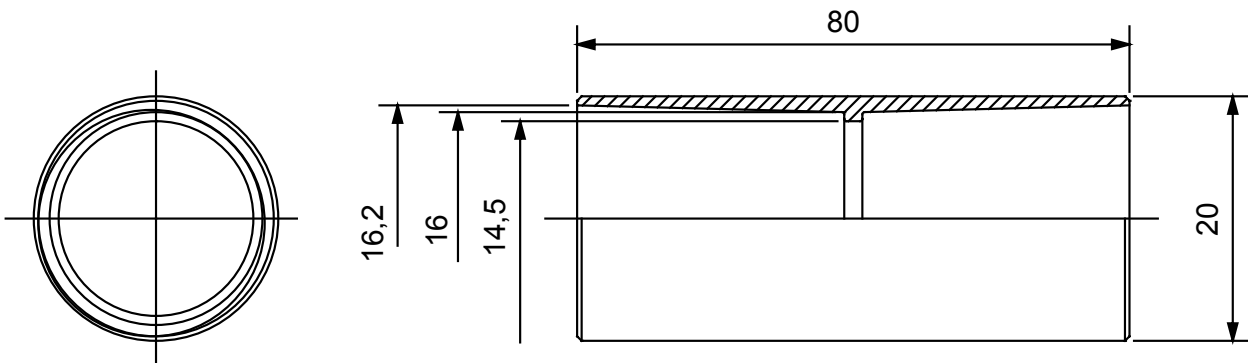

Accessoires de cheminement pour conduit rigide avec degré de protection IP40 et IP67.

|                 |               |                         |                                      |
|-----------------|---------------|-------------------------|--------------------------------------|
| Couleur         | Gris RAL 7035 | Indice de protection    | IP40                                 |
| Conduits Ø (mm) | 16            | Caractéristique matière | Sans halogène selon norme EN 60754-2 |
| Electrocod      | 21221         |                         |                                      |

### DIMENSIONS