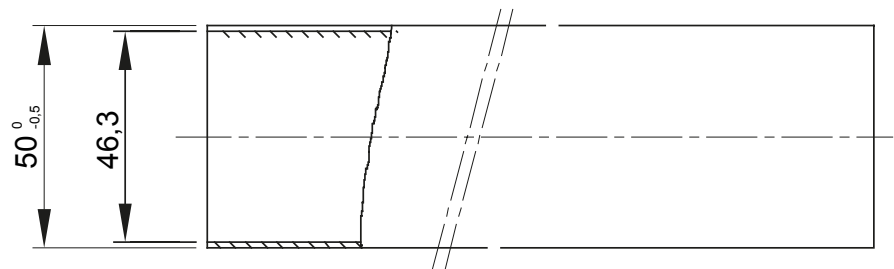

Light rigid conduits RK9 range, made of PVC, classification 22211, available in the following versions:  
 2 m length, grey RAL 7035 colour and five diameters, from 16 to 40 mm with sleeved end;  
 3 m length, grey RAL 7035 colour and six diameters, from 16 to 50 mm with straight end or sleeved end;  
 3 m length, white RAL 9010 colour and five diameters, from 16 to 40 mm with straight end.  
 Suitable for electrical and/or data transmission systems and to be installed in uncrowded areas. They represent the best solution for those who do not require a high impact resistance but at the same time do not want to compromise on quality. They can be integrated with spiraled sheaths and wall mounting enclosures. Completing the offer, a wide range of accessories and routing components from IP40 to IP67 protection rating. The RK9 conduits comply with Product Standard EN 61386-1 and EN 61386-21.

Couleur	Gris RAL 7035	Matière	PVC
Longueur (m)	3	Conduits Ø (mm)	50
Test du fil incandescent	960 °C	Résistance à la compression	2 (Léger- 320 N)
Résistance aux chocs	2 (Éclairage -320 N)	Résistance à la flexion	1 (Rigide)
Caractéristiques électriques	2 (Avec caractéristiques d'isolation électrique)	Protection contre la pénétration de corps solides sans accessoires	0
Protection contre la pénétration des liquides sans accessoires	0	Résistance à la corrosion	PVC naturellement résistant à la corrosion
Résistance à la propagation de la flamme	1 (non propagateur de la flamme)	Protection contre la pénétration de corps solides avec accessoires (selon accessoires utilisés)	0
Protection contre la pénétration des liquides avec accessoires (selon accessoires utilisés)	0	Norme	EN 61386-1 EN 61386-22
Famille	RK9	Classification	22211
Type de tube	Manchonné		

### DIMENSIONS